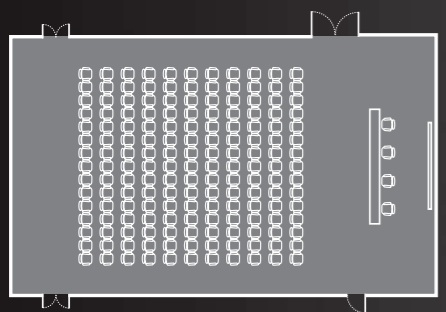

ATALAYA CENTER

SALÓN DE ACTOS

El salón de actos es un exclusivo espacio de trabajo en la sede del Circuito de Navarra. El Atalaya Center dispone de una sala magna de 295 m² completamente equipada con megafonía, sistema de proyección con cañón propio, pantalla eléctrica de plasma, iluminación, asientos para más de 150 invitados y sofás de diseño. La sala cuenta con un acceso directo desde los servicios de cocina y catering del edificio. Se trata de un lugar de trabajo exclusivo para presentaciones corporativas, reuniones, cócteles y recepciones, incentivos y formación.

- Dimensión: 295 m²
- Capacidad: 200 personas
- Proyector audiovisual
- Servicios directos de cocina y catering
- Zona de recepción

ATALAYA CENTER SALÓN DE ACTOS